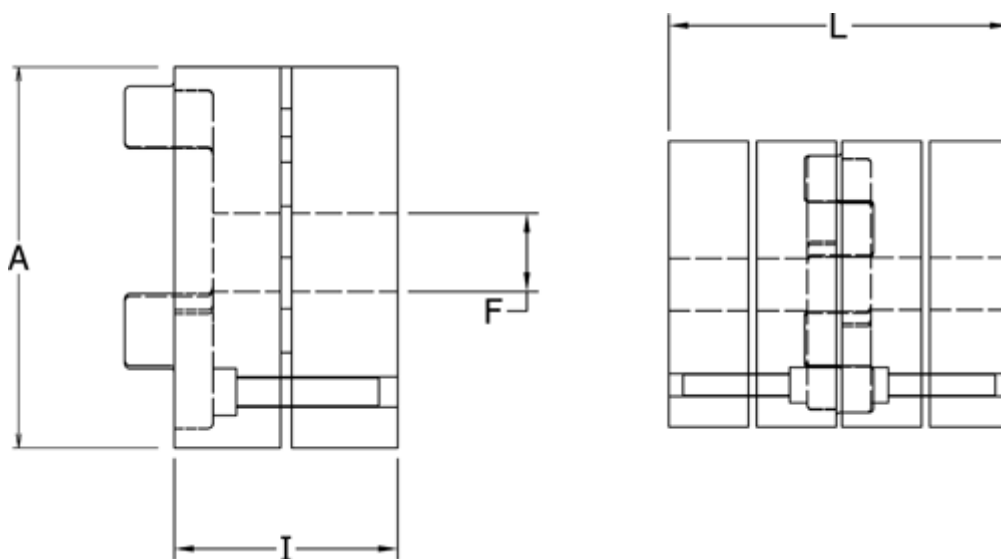

Varenummer: 3335019A015
Beskrivelse: Spændenav Klonex ES 19/24
ALU Aluminium, Boring 15H7 mm

Mål

A = 40
F = 15
I = 25.0
L = 66
t = M4